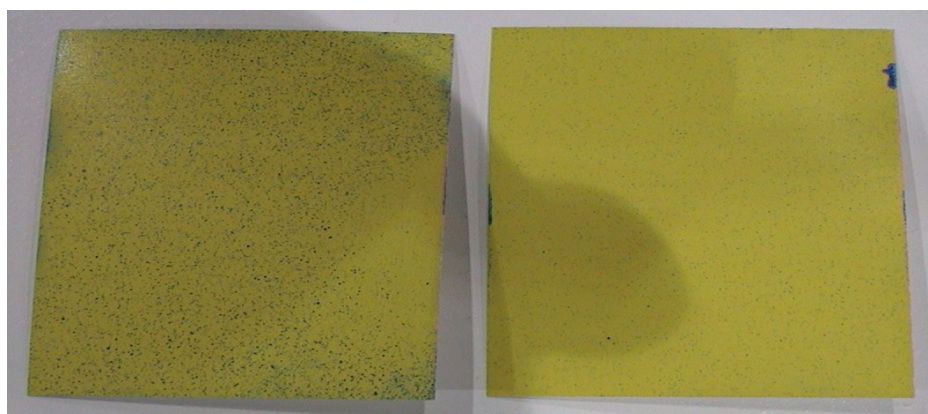

Wettbewerb System

Reldair FP Dusensystem

Einzigtige Merkmale

Aus der Kombination von hochwertigen Komponenten und über 30 Jahre Erfahrung in der Entwicklung und dem Entwurf von Nebelsystemen liefert jedes Reldair System mit FP-Düsen ein Qualitätstropfen, der einzigartig in der Luft aufgenommen wird, ohne Risiken auf einen störenden Niederschlag auf Ihr Gewächs, Produkte, Tiere oder Boden.

Das Reldair System hat sich in hunderten Lösungen nachgewiesen. Für Ihre Anwendung besprechen wir gerne persönlich mit Sie unsere Referenzen für solches Nebelsystem.